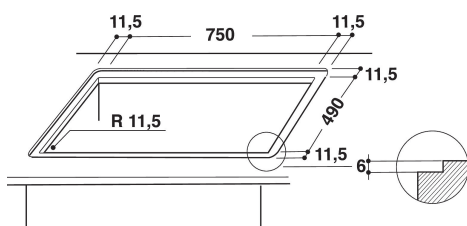

## BELANGRIJKSTE KENMERKEN

Productgroep	Kookplaat
Uitvoering	Inbouw
Type besturing	Elektronisch
Type bedienings- en signaleringselementen	-
Aantal gasbranders	0
Aantal elektrische kookzones	4
Aantal elektrische platen	0
Aantal stralingszones	0
Aantal halogeenzones	0
Aantal inductiezones	4
Aantal elektrische warmhoudzones	0
Positie bedieningspaneel	Front
Materiaal basisoppervlak	Glas
Belangrijkste kleur van het product	Zwart
Aansluitwaarde (W)	8000
Waarde gasaansluiting	0
Stroom	34,4
Spanning	230
Frequentie	50/60
Lengte elektriciteitsnoer	150
Type stekker	Nee
Gasaansluiting	n.v.t
Breedte van het product	770
Hoogte van het product	56
Diepte van het product	510
Minimale nishoogte	30
Minimale nisbreedte	750
Nisdiepte	490
Nettogewicht	15
Automatische programma's	Ja