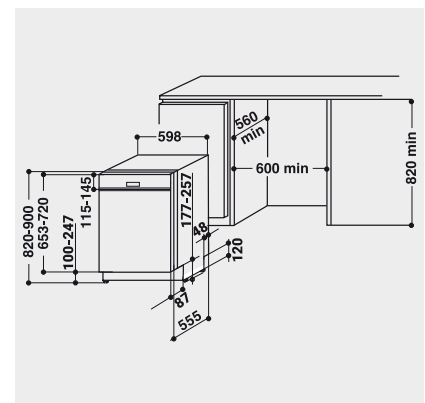

TECHNISCHE DATEN

- Warmwasseranschluss bis 60 °C möglich
- Anschlusskabelänge 130 cm
- Gerätehöhe verstellbar von 820 – 900 mm
- Gerätemaße (HxTxB): 820x555x598 mm

WPRO-ZUBEHÖR (OPTIONAL)

- CALBLOCK+ Antikalk-Filter CAL300, EAN 8015250608076
- 3 in 1 Entkalker für Waschmaschinen und Geschirrspüler, 6er Pack DES618, EAN 8015250590647
- Wasserstopventil ACQ002, EAN 8015250500721
- POWERPRO Entfetter für den Geschirrspüler DDG114, EAN 8015250595857
- Entkalker für Waschmaschinen und Geschirrspüler DES508, EAN 8015250590654