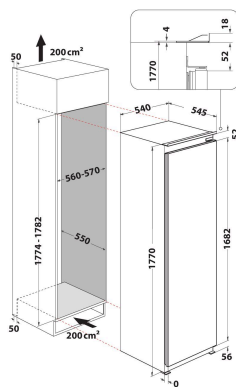

AFB 18401

12NC: 859991613710

EAN-koodi: 8003437046605

Whirlpool

SENSING THE DIFFERENCE

TUOTTEEN AVAINTIEDOT

Tuoteryhmä	Pakastin
Kaupallinen koodi	AFB 18401
EAN-koodi	8003437046605
Rakenteen tyyppi	Kalusteisiin sijoitettava
Asennuksen tyyppi	Kokonaan kalustepeitteinen
Ohjauksen tyyppi	Elektroninen
Tuotteen pääväri	Valkoinen
Liitännän arvo	130
Virta	16
Jännite	220-240
Taajuus	50
Virtajohdon pituus	245
Pistokkeen tyyppi	Schuko
Laitteen nettotilavuus	209
Tuotteen korkeus	1771
Tuotteen leveys	540
Tuotteen syvyys	545
Jalkojen maksimisäätökorkeus	0
Nettopaino	57
Bruttopaino	59
Oven sarana	Oikealla, vaihdettavissa

TEKNISET TIEDOT

Sulatusprosessi	Sulatus
Pikajäädystoiminto	On
Sulamisveden poisto-ohjaus	On
Laatikoiden/korien lukumäärä	8
Lukittava ovi	Ei
Pakastinlokeroon lämpömittari	Ei tietoa
Sisävalo	On

ENERGIATIEDOT