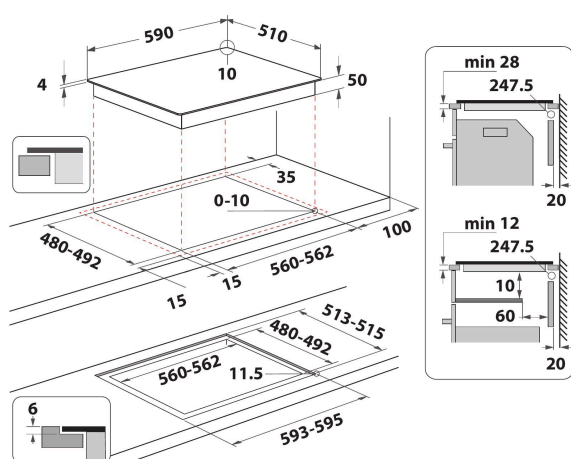

- 6TH SENSE teknik
- Antal induktionszoner som kan användas samtidigt: 4
- Enkel att installera
- FlexiCook zon, två zoner kan kopplas samman till en stor värmezona
- Automatisk kärlavkänning
- Restvärmeindikering
- Barnlås
- Varmhållningsfunktion
- På/Av-omkopplare
- Sjudningsfunktion
- Lågtemperaturfunktion för smältning
- 60 cm bred
- Timerfunktion
- Enkelt ersättningsbar
- Antal zoner med booster: 4
- 4 Indikator för påslagen platta