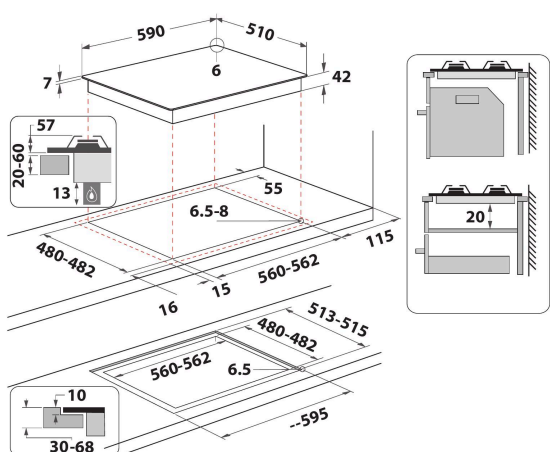

AKWL 628/NB

12NC: 859991590350

GTIN (EAN) kodas: 8003437605055

Whirlpool

SENSING THE DIFFERENCE

- Ketaus keptuvės atramos
- Elektromagnetinis saugumo įtaisas kiekvienam degikliui
- Black Spin Brushed rankenėlės
- 2 GOG W Collection - Tris grids Ketaus grotelės
- Priekis valdymas
- 60 cm kaitlentė
- Mechaninis valdymas
- Uždegimo tipas: rankenėlė
- 4 degiklių
- 4 degiklių: 1 DCC medium 3500 W degiklis, 1 „Semirapid“ 1750 W degiklis, 1 „Semirapid“ 1750 W degiklis ir 1 „Auxiliar“ 1000 W degiklis.
- Pridedamas maitinimo laidas
- Matmenys, AxPxG: 49x590x510 mm
- Nišos matmenys, AxPxG: 41x560x490 mm
- Įtampa; 230 V
- Dujų jungtis: 7800 W