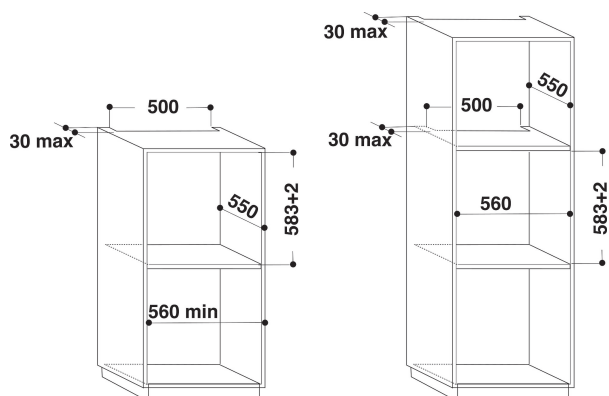

KOASP 60600

12NC: 851356801100

EAN-code: 8003437831546

KitchenAid

BELANGRIJKSTE KENMERKEN

Productgroep	Oven
Productnaam	KOASP 60600
Belangrijkste kleur van het product	Roestvrij staal
Uitvoering	Inbouw
Type besturing	Mechanisch en Elektronisch
Type bedienings- en signaleringselementen	-
Is de bediening van de kookplaat (deels) geïntegreerd?	Nee
Welk type kookplaat kan worden geregeld?	-
Automatische programma's	Ja
Stroom	16
Spanning	220-240
Frequentie	50/60
Lengte elektriciteitsnoer	180
Type stekker	Nee
Diepte met 90° geopende deur	-
Hoogte van het product	595
Breedte van het product	595
Diepte van het product	561
Minimale nishoogte	0
Minimale nisbreedte	0
Nisdiepte	0
Nettogewicht	53.4
Bruikbare inhoud (van ovenruimte)	73
Geïntegreerd reinigingssysteem	Pyrolyse
Roosters	2
Bakplaten	2