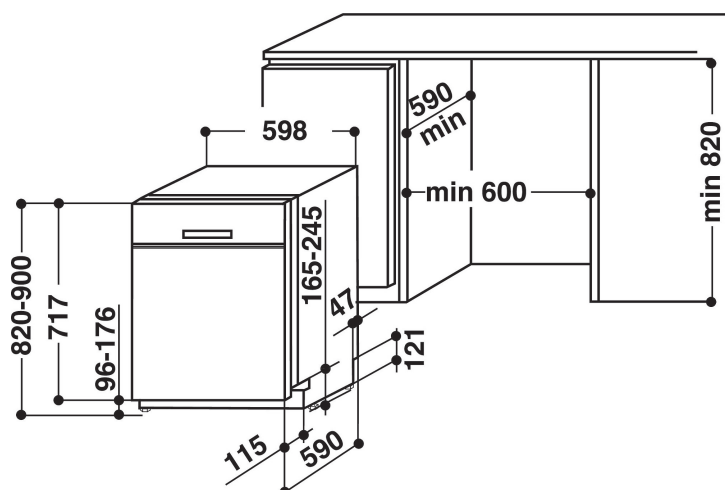

WUO 3033 DL

12NC: 859991545150

EAN-kod: 8003437231483

Whirlpool

SENSING THE DIFFERENCE

- Installationstyp: Underbyggd
- Energiklass A+++
- 14 platsinställningar
- 6TH SENSE sensorteknik
- Ljudnivå 43 dB(A)
- Vattenförbrukning per standarddiskcykel 9.5 l. (2660 l. per år)
- PowerDry teknik som ger bästa klassens torkresultat
- PowerCleanPRO funktion, jetstrålar rengör den tuffaste disken
- PowerCleanPRO funktion, jetstrålar rengör den tuffaste disken
- 1-timmes program med perfekt disk- & torkresultat
- 3:e diskorg för bestick (toppkorg)
- Självrengörande filter
- Startfördröjning 1-24 tim.
- Extra tyst program

Whirlpool diskmaskin: färg vit, 60 cm - WUO 3033 DL

Denna diskmaskin från Whirlpool är utrustad med: vit färg. Mycket låg energiförbrukning, energieffektiv modell i energiklass A+++. Justerbara fötter, för utmärkt stabilitet på ojämna golv och underlag. Display för återstående programtid som informerar dig om när diskprogrammet beräknas vara klart. Mycket tystgående tack vare nyskapande teknik.

Power Dry

Perfekt torrt resultat. Whirlpool diskmaskin med unikt PowerDry torksystem. Ångan i maskinen fångas effektivt upp, kondenseras och leds ut i ett slutet system. Diskmaskinen blir fri från ånga och fukt vilket gör att disken, även den av plast, är helt torr när du öppnar luckan.

Modulär 3:e korg

Den tredje korgen är perfekt för bestick och köksprylar och har skjutbara moduler som gör det enklare att ställa högre föremål i den övre korgen.

Diska på en nivå

Resurseffektiv disk. Funktion som gör det möjligt att diska en liten mängd disk i enbart över- eller underkorgen, med låg vatten och energiförbrukning. Smart alternativ som gör att du inte behöver vänta med att diska tills hela diskmaskinen är full.

Plats för 14 kuvert

Gott om utrymme. Whirlpool diskmaskin som rymmer upp till 14 standardkuvert.

6TH SENSE Technology

6TH SENSE diskteknik: Intelligent sensorer identifierar smutsighetsgraden på disken och anpassar automatiskt diskcykeln för att optimera resursförbrukningen.

A+++ energieffektivitet

Enastående energieffektivitet. Energieffektiv diskmaskin i energiklass A+++ gör att du både kan glädjas åt perfekta diskresultat och låg energiförbrukning.

Startfördröjning

Skräddarsytt för dig. Funktion för startfördröjning gör att du kan programmera diskmaskinen till att starta ett program vid en senare tidpunkt.

Flexibla diskalternativ

Smart utrymmeshantering. Tack vare de modulära korgarna och nedfällbara stöd kan du lägga till, avlägsna eller anpassa utrymmet inne i din diskmaskin som du vill.