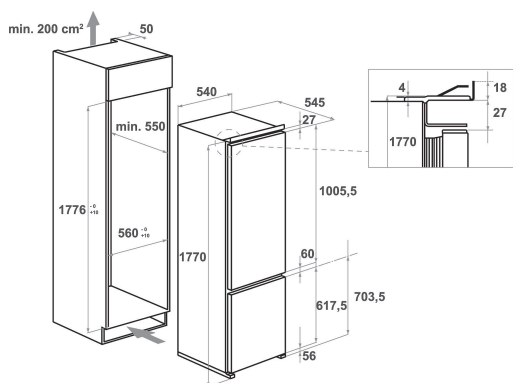

KCBCR 18600

12NC: 851301696010

Codice EAN: 8003437040887

KitchenAid

CARATTERISTICHE PRINCIPALI

Linea prodotto	Combinazione Frigorifero/Congelatore
Tipo di installazione	Da incasso
Tipo di controllo	Elettronico
Tipologia costruttiva del prodotto	built-in
Colore principale	Bianco
Dati nominali collegamento elettrico	160
Corrente	16
Tensione	220-240
Frequenza	50
Numero di compressori	1
Lunghezza del cavo di alimentazione elettrica	245
Tipo di spina	Schuko
Capacità netta totale apparecchio	258
Numero di stelle	4
Altezza del prodotto	1770
Larghezza del prodotto	540
Profondità del prodotto	545
Regolazione massima dei piedini	0
Peso netto	59.2

SPECIFICHE TECNICHE

Processo di scongelamento comparto frigorifero	Automatico
Processo di scongelamento comparto freezer	No frost
Funzione raffreddamento veloce	No
Interruttore congelamento rapido	Sì
Indicatore porta aperta del congelatore	Sì
Temperatura regolabile	Sì
Temperatura regolabile del congelatore	Sì
Ventilatore interno comparto frigorifero	Sì
Numero di cassette o cesti nel freezer	3
Macchina del ghiaccio automatica motorizzata	No
Numero di ripiani nel compartimento frigorifero	4
Materiale dei ripiani	Vetro
Display temperatura del frigorifero	Nessuno
Display temperatura del congelatore	Nessuno
Numero di zone temperatura	1