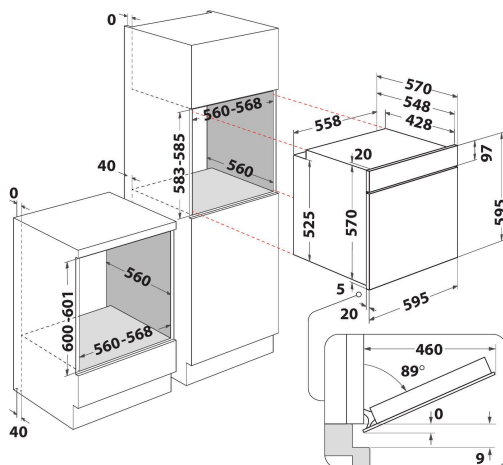

OMR35HR0B

12NC: 859991659910

EAN-code: 8003437939204

Whirlpool

SENSING THE DIFFERENCE

- StarClean reiniging
- Energieklasse A
- Inhoud ovenruimte 71 liter
- Cook3: 3 verschillende gerechten tegelijk bereiden
- Koude luchtcirculatie (ontdooien)
- Grill
- Eenvoudig te reinigen emailen binnenkant
- Turbo Grill
- Gebak-functie
- Grill regelbaar op 3 standen
- Boven- en Onderwarmte
- Aantal glazen in deur: 2
- Grill 1500 Watt
- 1 rooster
- 1 bakplaat
- Elektronische temperatuurregeling
- Mechanic Programmer