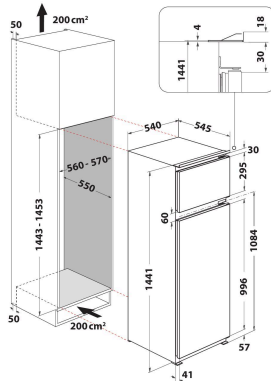

BD 2422 S/HA

12NC: F059771

Codice EAN: 8007842597714

Hotpoint

ARISTON

CARATTERISTICHE PRINCIPALI

Linea prodotto	Combinazione Frigorifero/Congelatore
Tipo di installazione	Da incasso
Tipo di controllo	Meccanico
Tipologia costruttiva del prodotto	built-in
Colore principale	Acciaio
Dati nominali collegamento elettrico	110
Corrente	16
Tensione	220-240
Frequenza	50
Numero di compressori	1
Lunghezza del cavo di alimentazione elettrica	245
Tipo di spina	Schuko
Capacità netta totale apparecchio	218
Numero di stelle	4
Altezza del prodotto	1441
Larghezza del prodotto	540
Profondità del prodotto	545
Regolazione massima dei piedini	0
Peso netto	49

SPECIFICHE TECNICHE

Processo di scongelamento comparto frigorifero	Automatico
Processo di scongelamento comparto freezer	Manuale
Funzione raffreddamento veloce	Non disponibile
Interruttore congelamento rapido	Non disponibile
Indicatore porta aperta del congelatore	Non disponibile
Temperatura regolabile	Sì
Temperatura regolabile del congelatore	No
Ventilatore interno comparto frigorifero	No
Numero di cassette o cesti nel freezer	0
Macchina del ghiaccio automatica motorizzata	No
Numero di ripiani nel compartimento frigorifero	4
Materiale dei ripiani	Filo
Display temperatura del frigorifero	Nessuno
Display temperatura del congelatore	Nessuno
Numero di zone temperatura	1