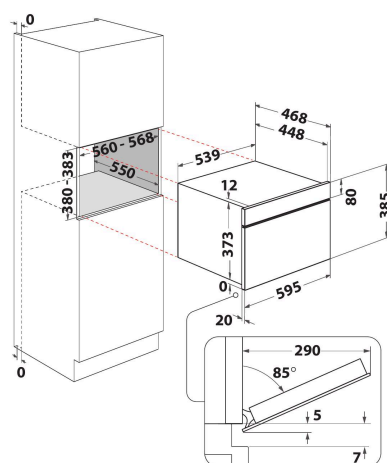

W7 MD440

12NC: 859991539250

Штрих-код (EAN) код: 8003437395888

Whirlpool

SENSING THE DIFFERENCE

- Технологія 6TH Sense
- 6TH Sense з функцією CRISP та тарілкою CRISP
- Розморозка 6th Sense
- Функція Crisp
- Об'єм камери 31 л
- Турбо старт: швидкий розігрів їжі
- Турбо розморозка: швидкий розігрів
- Функція Пара
- Функція Пароварки (будовані моделі)
- Функція Розморозка хлібу
- 1000 мікрохвильова піч (В)
- Діаметр поворотного столу - 32,5 см.
- Максимальний діаметр посуду: 315 мм
- Повністю сенсорна панель управління
- Фронтальна вентиляція
- Відкриття донизу
- Тарілка Crisp та ручка до тарілки Crisp