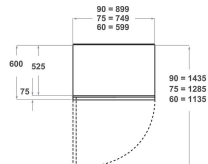

KCZCX 20750R

12NC: 851325496000

EAN-nummer: 8003437219825

KitchenAid

PRODUKTEGENSKABER

Produktgruppe	Køl/frys kombination
Installation	Indbygning
Betjeningstype	Elektronisk
Installation	built-in
Primærfarve	Rustfrit stål
Tilslutningseffekt	240
El-tilslutning (A)	1,4
Elementspænding	220-240
Frekvens	50
Antal kompressorer	2
Længde på elledning	200
Stiktype	Nej
Samlet nettokapacitet	397
Stjernemærkning	4
Højde	2050
Bredde	749
Dybde	600
Maksimal regulering af stilleben	25
Nettovægt	210