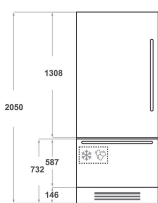

KCZCX 20750R

12NC: 851325496000

EAN-nummer: 8003437219825

KitchenAid

PRODUKTEGENSKABER

Produktgruppe	Køl/frys kombination
Installation	Indbygning
Betjeningstype	Elektronisk
Installation	built-in
Primærfarve	Rustfrit stål
Tilslutningseffekt	240
El-tilslutning (A)	1,4
Elementspænding	220-240
Frekvens	50
Antal kompressorer	2
Længde på elledning	200
Stiktype	Nej
Samlet nettokapacitet	397
Stjernemærkning	4
Højde	2050
Bredde	749
Dybde	600
Maksimal regulering af stilleben	25
Nettovægt	210