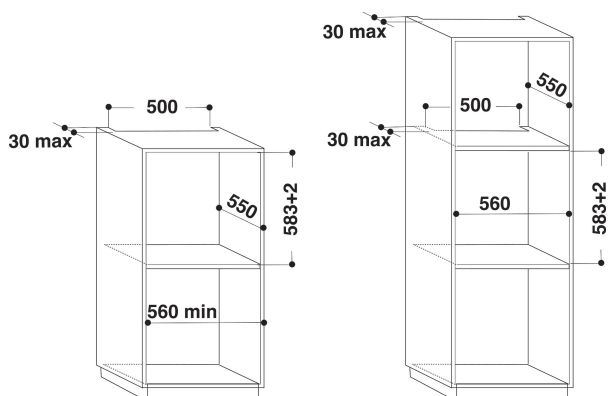

## BELANGRIJKSTE KENMERKEN

Productgroep	Oven
Productnaam	KOLSP 60600
Belangrijkste kleur van het product	Roestvrij staal
Uitvoering	Inbouw
Type besturing	Mechanisch en Elektronisch
Type bedienings- en signaleringselementen	-
Is de bediening van de kookplaat (deels) geïntegreerd?	Nee
Welk type kookplaat kan worden geregeld?	-
Automatische programma's	Ja
Stroom	16
Spanning	220-240
Frequentie	50/60
Lengte elektriciteitsnoer	90
Type stekker	Nee
Diepte met 90° geopende deur	-
Hoogte van het product	595
Breedte van het product	595
Diepte van het product	561
Minimale nishoogte	0
Minimale nisbreedte	0
Nisdiepte	0
Nettogewicht	40.9
Bruikbare inhoud (van ovenruimte)	73
Geïntegreerd reinigingssysteem	Pyrolyse
Roosters	2
Bakplaten	2