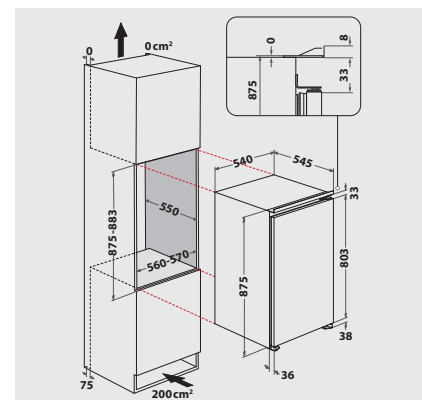

TECHNISCHE DATEN

- Schlepptürmontage
- Gesamtanschluss: 102 W
- Türanschlag rechts, wechselbar
- Maße (HxBxT): 875x540x545 mm

ZUBEHÖR

- 1 Eierleiste (6 Eier)

WPRO-ZUBEHÖR (OPTIONAL)

- Goodbye Odours Geruchsabsorber für den Kühlschrank
DEO213, EAN 8015250441413