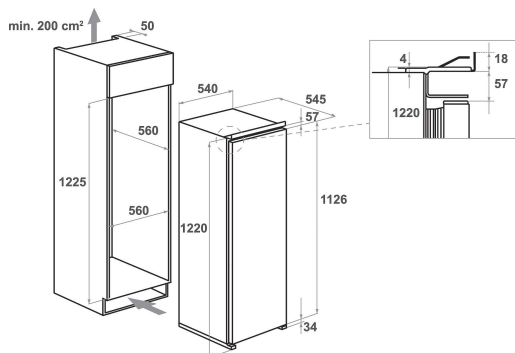

KCBNR 12600

12NC: 851311696010

EAN-kod: 8003437041006

KitchenAid

PRODUKTEGENSKAPER

Produktgrupp	Kylskåp
Produktnamn	KCBNR 12600
EAN-kod	8003437041006
Konstruktion	built-in
Installationstyp	Halvt integrerad
Typ av reglage	Elektronisk
Typ av kontrollinställning och signalenheter	LED
Färg	Inox
Anslutningseffekt	75
Ström	16
Spänning	220-240
Frekvens	50
Nätkabelns längd	245
Elkontakt	Schuko
Nettovolym, totalt	209
Stjärnmärkning	Automatisk
Ange antalet fristående kylsystem	1
Höjd	1220
Bredd	540
Djup	545
Djup med dörren öppen i 90°	-
Max höjjustering	0
Nettovikt	38
Gångjärn	Höger omhängbar