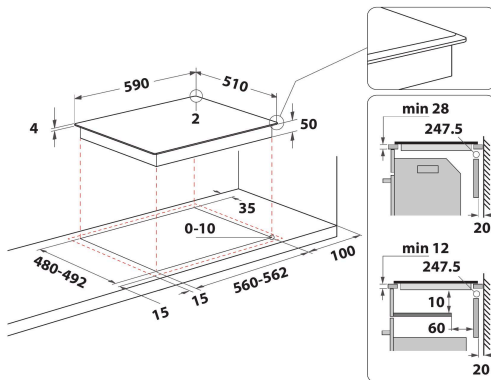

WB B3960 BF

12NC: 859991583060

EAN-nummer: 8003437602429

Whirlpool

SENSING THE DIFFERENCE

PRODUKTEGENSKABER

Produktgruppe	Kogeplade
Installation	Indbygning
Betjeningstype	Elektronisk
Display- og betjeningstype	-
Antal gasblus	0
Antal masseplader	4
Antal elektriske plader	0
Antal glaskeramiske kogezone	0
Antal halogenplader	0
Antal induktionszoner	4
Antal elektriske varmezoner	0
Placering af betjening	Front
Overflademateriale	Ceramic Glass
Primærfarve	Sort
Tilslutningseffekt	7200
Gas tilslutningseffekt	0
Gastype	Ikke tilgængelig
EL-tilslutning (A)	31,3
Elementspænding	220-240
Frekvens	50/60
Længde på elledning	120
Stiktype	Nej
Gastilslutning	Ikke tilgængelig
Bredde	590
Højde	54
Dybde	510
Minimums indbygningshøjde	28
Minimums indbygningsbredde	560
Indbygningsmål, dybde	480
Nettovægt	9.8
Automatikprogrammer	Ja