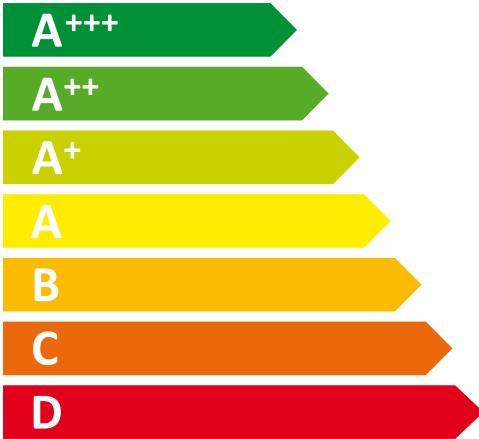

ENERG
енергия · ενεργεια

WHIRLPOOL

TDLR 65230

ENERGIA · ЕНЕРГИЯ · ΕΝΕΡΓΕΙΑ
ENERGIJA · ENERGY · ENERGIE
ENERGI

164
kWh/annum

8800
L/annum

6.50
kg

ABCDEFG