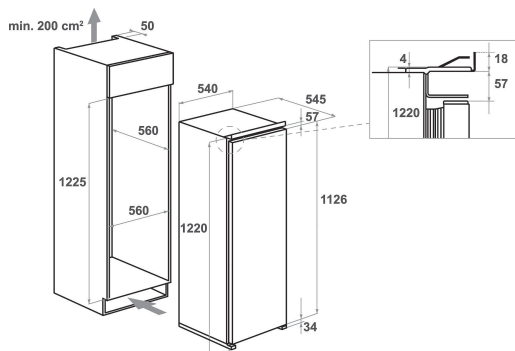

KCBNR 12600 2

12NC: 859991618480

Code EAN: 8003437046995

KitchenAid

CARACTERISTIQUES PRINCIPALES

Groupe de produit	Réfrigérateur
Référence commerciale	KCBNR 12600 2
Code EAN	8003437046995
Type de construction	Encastrable
Type de montage	Demi-intégration
Type de commande	Electronique
Types de dispositifs de réglage et d'alarme	LED
Couleur principale du produit	Inox
Puissance de raccordement	75
Intensité	16
Tension	220-240
Fréquence	50
Longueur du cordon électrique	245
Type de prise	Schuko
Capacité nette totale	209
Nombre d'étoiles	Automatique
Nombre de circuits de froid	1
Hauteur du produit	1220
Largeur du produit	540
Profondeur du produit	545
Profondeur porte ouverte à 90°	-
Réglage maximum de la hauteur des pieds	0
Poids net	38
Charnière de la porte	Droite réversible