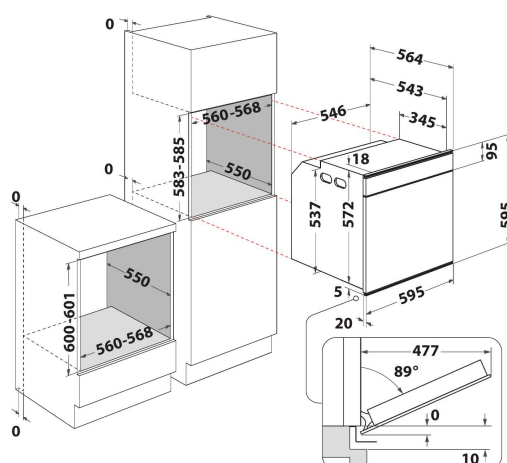

- 6TH SENSE auto-program
- Pyrolytiskt rengöringssystem
- Energiklass A+
- Ugnsvolym: 73 liter
- COOK3, laga mat på upp till 3 nivåer samtidigt
- Ready2Cook, möjligt att börja tillagningen utan att föruppvärma ugnen (auto-program)
- Varmluftsfunktion
- Turbofläkt
- Grill
- Ugnsväggar med lättren gjord emalj
- Turbogrill - för att ugnsgrilla större bitar kött eller fågel
- MaxiCooking, perfekt för stora stekar
- Funktion för bakverk
- SoftClosing - mjukstängande lucka
- Specialfunktioner
- Funktion för snabbuppvärmning

6TH SENSE Technology

Trestegsrecept. Alltid enastående resultat. Tack vare centralvredet kan du enkelt ställa in mikron i tre enkla steg. Välj ett av de 6 förinställda recepten så ställer ugnen automatiskt in den dedikerade tillagningsfunktionen och föreslår lämplig tid och temperatur.

Ready2cook

Ingen föruppvärmning behövs. Ready2Cook, tack vare ett kraftfullt varmluftssystem som snabbt uppnår inställd temperatur behövs ingen förvärmning.

Cook3

Ingen smakblandning. Med den innovativa Cook3-funktionen kan du laga upp till tre separata maträtter samtidigt, utan att riskera att smakerna blandas.

Varmluft

Behåll smaken. Tack vare varmluftstekniken cirkuleras förvärmad luft inuti ugnen med hjälp av ett innovativt konvektionssystem, vilket ger dig saftiga, smakrika maträtter.

SoftClosing

Slow-motion stängning. Tack vare de långsamtstängande gångjärnen stängs ugnsdörren enkelt med en mjuk och tyst rörelse.

Stektermometer

Integrerad stektermometer. Whirlpool's ugnar med stektermometer ser till att du får perfekta resultat varje gång. Termometern som är kopplad till ugnens funktionssystem, meddelar dig när rätt temperatur har uppnåtts och stänger av automatiskt.