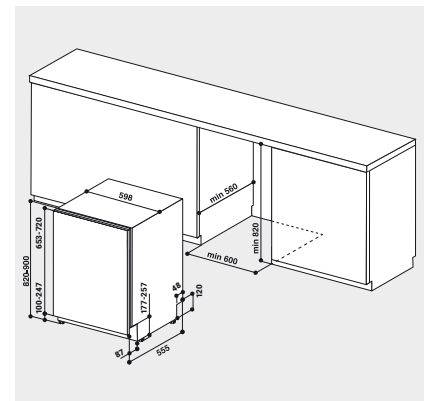

TECHNISCHE DATEN

- Warmwasseranschluss bis 60 °C möglich
- Anschlusskabelänge 150 cm
- Gerätehöhe verstellbar von 820 – 900 mm
- Gerätemaße (HxTxB): 820x555x598 mm

WPRO-ZUBEHÖR (OPTIONAL)

- CALBLOCK+ Antikalk-Filter CAL300, EAN 8015250608076
- 3 in 1 Entkalker für Waschmaschinen und Geschirrspüler, 6er Pack DES618, EAN 8015250590647
- Wasserstopventil ACQ002, EAN 8015250500721
- POWERPRO Entfetter für den Geschirrspüler DDG114, EAN 8015250595857
- Entkalker für Waschmaschinen und Geschirrspüler DES508, EAN 8015250590654