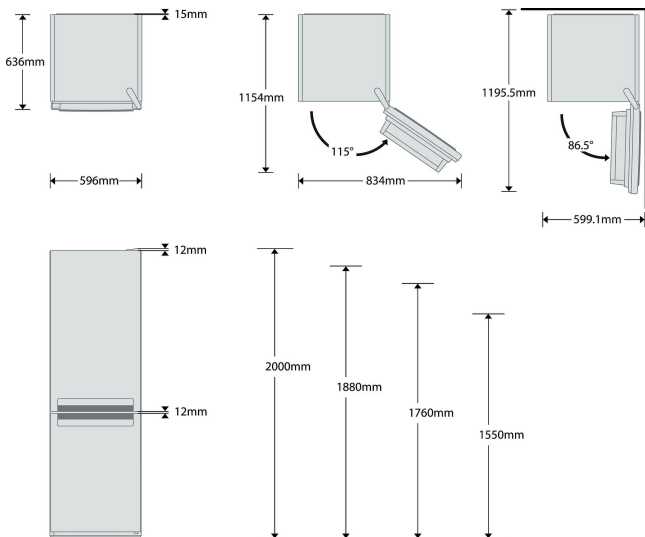

BSNF 8121 W

12NC: 850526911000

Codul GTIN (EAN): 8003437900419

Whirlpool

SENSING THE DIFFERENCE

- Clasă energetică A+
- 6TH Sense FreshControl
- Capacitate netă totală: 320 l (223 l frigider + 97 l congelator)
- Dimensiunile produsului (ÎxLxA): 1888x595x663 mm
- Ușă reversibilă
- Nivel de zgomot: 42 dB (A)
- Tehnologie Dual Fresh No Frost
- Răcire rapidă
- Clasa climatică SN-T
- Capacitate de congelare: 4 Kg/24 h
- Sistem Multiflow
- Alarmă ușă
- Sistem de decongelare manuală
- Timp de creștere temperatură 16 h
- Temperatură reglabilă
- Iluminare LED