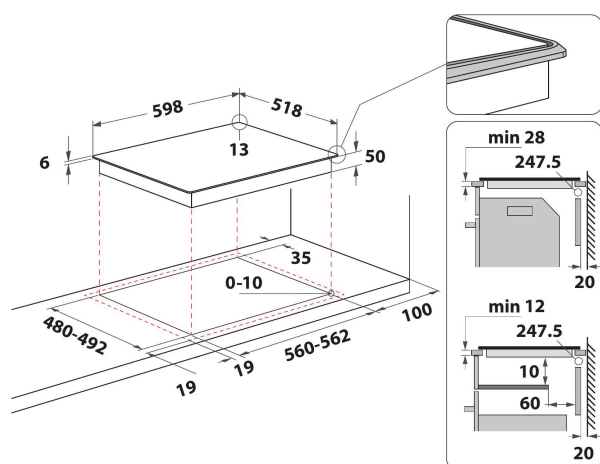

WL B5860 AL

12NC: 859991572080

Kod EAN: 8003437238130

Whirlpool

SENSING THE DIFFERENCE

- Technologia 6th Sense
- Indukcyjne strefy gotowania 4
- Łatwy montaż
- FlexiCook
- Wykrywanie patelni
- Wskaźnik ciepła resztkowego
- Blokada przed przypadkowym uruchomieniem
- Funkcja utrzymywania ciepła
- Przełącznik WŁ./WYŁ.
- Funkcja gotowania na wolnym ogniu
- Funkcja rozpuszczania
- Minutnik
- Łatwa wymiana
- Szklana płyta grzejna Czarny
- Strefy szybkiego podgrzewania 4
- Wskaźnik uruchomienia płyty 4
- Całkowita moc zadeklarowana: 7.2 kW

Płyta indukcyjna szklano-ceramiczna Whirlpool - WL B5860 AL

4 pola grzewcze. technologia stref FlexiCook umożliwia połączenie kilku palników w jedną strefę grzewczą do gotowania i smażenia w większym naczyniu. Cechy płyty indukcyjnej szklano-ceramicznej Whirlpool: Wspaniała technologia, podgrzewająca patelnię a nie płytę, zmniejsza rozpraszanie energii i zapewnia doskonałe rezultaty gotowania. Zasilanie elektryczne.

PROGRAMY AUTOMATYCZNE 6.ZMYŚŁ

Ustawienie prawidłowego poziomu grzania nie stanowi już problemu dzięki 4 specjalnym wstępnie ustawionym funkcjom — do 4 dla każdej strefy gotowania. Wystarczy wybrać program, a płyta automatycznie ustawi najlepszy poziom ciepła dla żądanej metody gotowania.

FlexiCook

Elastyczność i wydajność. Funkcja FlexiCook pozwala połączyć strefy gotowania tak, by na płycie zmieściły się garnki i patelnie o dowolnym kształcie.

Zarządzanie mocą

Wyjątkowa klasa energetyczna. Dzięki funkcji zarządzanie mocą możesz ustawić moc płyty grzejnej i uniknąć przeciążenia obwodu w swoim domu.

Funkcja Rozpuszczanie

Perfekcyjne gotowanie na małym ogniu. Funkcja Rozpuszczanie pozwala Ci gotować w bardzo niskich temperaturach – to idealne rozwiązanie, gdy rozpuszczasz czekoladę, masło lub przygotowujesz lekkie, delikatne sosy.

Utrzymywanie w ciepłe

Ciepłe potrawy w każdej chwili. Wymagająca niewielkiej mocy funkcja utrzymywania w ciepłe chroni Twoje potrawy przed stygnięciem w czasie, gdy przygotowujesz resztę posiłku.

Funkcja Gotowanie na wolnym ogniu

Idealne gotowanie na wolnym ogniu. Funkcja powolnego gotowania umożliwia perfekcyjne przygotowanie potraw wymagających długiego czasu gotowania.

Ramka aluminiowa

Elegancka i minimalistyczna ramka aluminiowa otacza szkło płyty, podkreślając jednocześnie jej solidne wykończenie.

Booster 3 kW

Ciesz się jeszcze szybciej doskonałymi rezultatami. Płyta grzejna Whirlpool ma palnik o mocy 3 kW dla szybszego, bardziej wydajnego podgrzewania.