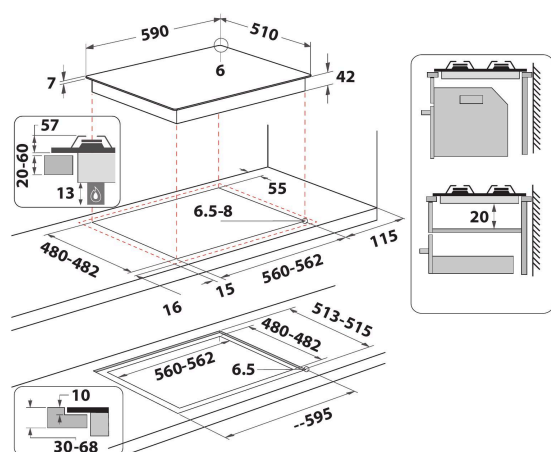

AKTL 629/S

12NC: 859991590770

Kod EAN: 8003437605321

Whirlpool

SENSING THE DIFFERENCE

- Ruszt żeliwny
- Elektromagnetyczne urządzenie zabezpieczające dla każdego palnika
- Pokręta Brushed chrome
- Kratki 2 WH Elongated GOG 2.0 Cast Iron
- Elementy sterowania Front
- Płyta grzejna 60 cm
- Sterowanie mechaniczne
- Rodzaj uruchomienia: Pokrętko
- Palniki 4
- Palniki 4: 1 palnik W DCC medium 3500, 1 palnik W Semirapid 1650, 1 palnik W Semirapid 1650 i 1 palnik W Auxiliary 1000.
- Dołączony przewód zasilający
- Wymiary WxSxG: 49x590x510 mm
- Wymiary wnętrza WxSxG: 41x560x490 mm
- Napięcie: 220-240 V