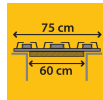

Ruszty

Utrzymuj swoją płytę grzewczą łatwo i bezpiecznie dzięki rusztom, które można myć w zmywarce.

EasyReplace

Zainstaluj w wycięciu w blacie 60 cm płytę grzewczą 75 cm. Maksymalna wszechstronność w Twojej kuchni