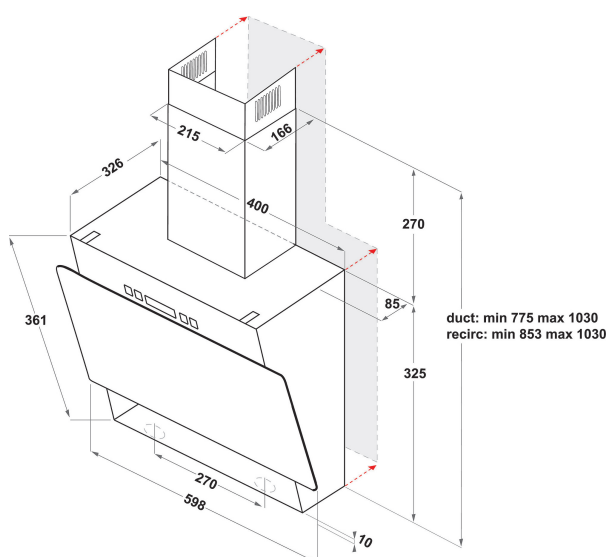

HHVP 6.4F LL K

12NC: F155242

Codice EAN: 8050147552421

Hotpoint

CARATTERISTICHE PRINCIPALI

Linea prodotto	Cappa
Colore del corpo	Nero
Materiale del corpo	Metallo e vetro
Colore del camino	Non disponibile
Materiale del camino	Non disponibile
Tipologia	Parete
Tipo di installazione	Montaggio a parete
Tipo di controllo	Elettronico
Tipologia dei dispositivi di controllo e segnalazione	-
Pannellabile	Non disponibile
Ubicazione del motore	Motore integrato nel corpo cappa
Modo operativo	Convertibile
Dati nominali collegamento elettrico	142
Corrente	0,9
Tensione	220-240
Frequenza	50/60
Lunghezza del cavo di alimentazione elettrica	190
Tipo di spina	No
Chimney height (mm)	-
Altezza del prodotto senza camino	361
Altezza del prodotto	361
Larghezza del prodotto	598
Profondità del prodotto	326
Altezza minima della nicchia	0
Larghezza minima della nicchia	0
Profondità della nicchia	0
Peso netto	12

SPECIFICHE TECNICHE

Tipo di controllo	Pulsanti su LCD
Dispositivi di regolazione automatica	-
Numero di motori	1
Potenza totale dei motori	140
Numero di regolazioni di velocità	3
Boost presence	No
Massima estrazione in output dell'aria	384
Estrazione dell'aria con sovralimentatore	0
Massimo output con aria di ricircolo	0
Output di ricircolo con sovralimentazione	0
Regolazione luminosità	Accesso/spento
Numero di luci	2
Tipo di lampadine impiegate	LED
Potenza totale delle lampadine	2
Diametro dello sbocco d'uscita dell'aria	150
Deflettore di flusso di non ritorno	Sì
Materiale del filtro sporco	Alluminio lavabile
Filtro degli odori	Sì