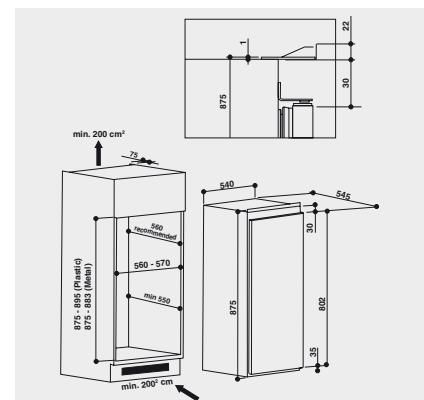

¹ Energieeffizienzklassen-Spektrum von A+++ bis D