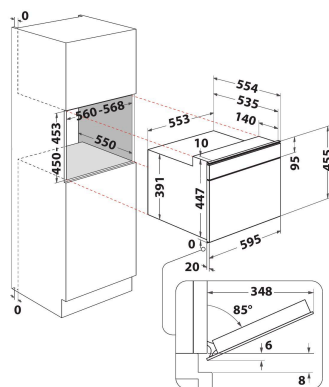

W6 MW461

12NC: 859991539160

EAN-nummer: 8003437395833

Whirlpool

SENSING THE DIFFERENCE

PRODUKTEGENSKABER

Produktgruppe	Mikrobølgeovn
Modelbetegnelse	W6 MW461
Primærfarve	Rustfrit stål
Mikrobølgeovnstype	Kombi mikrobølgeovn
Installation	Indbygning
Betjeningstype	Elektronisk
Display- og betjeningstype	LCD
Grillfunktion	Ja
Crisp	Ja
Steam	Ja
Tilberedning med varmluft	Ja
Ur	Ja
Automatikprogrammer	Ja
Højde	455
Bredde	595
Dybde	560
Minimums indbygningshøjde	450
Minimums indbygningsbredde	556
Indbygningsmål, dybde	550
Nettovægt	29.7
Kapacitet	40
Drejetallerken	Ja
Diameter på drejetallerken	400
Rengøring i ovnrum	Nej

TEKNISKE EGENSKABER

El-tilslutning (A)	16
Elementspænding	230
Frekvens	50
Længde på elledning	135
Stiktype	Schuko
Timer	Ja
Grilleffekt	1600
Grilltype	Varmeelement
Ovnrumsmateriale	Rustfrit stål
Indvendigt lys	Ja
Grillfunktion	Ja
Placering af indvendigt lys	Right side