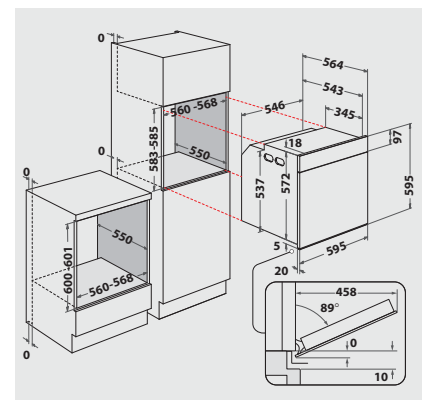

TECHNISCHE DATEN UND MASSE

- Energieeffizienzklasse A+¹
- Energieverbrauch nach DIN 0.90 kWh konventionell
- Energieverbrauch nach DIN 0.69 kWh Umluft
- Gesamtanschlusswert: 3,65 kW
- Länge des Anschlusskabels 90 cm
- Nischenmaße (HxBxT): 600x560x550 mm