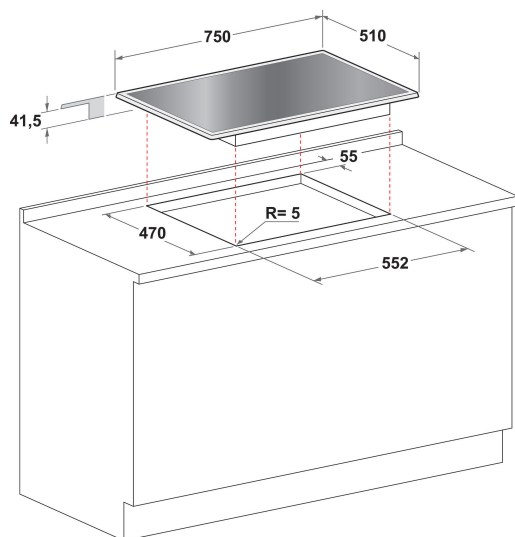

# POW 75D2/NB FR

12NC: 859991548720

Code EAN: 8003437232367

Whirlpool

SENSING THE DIFFERENCE

- iXelium traitement
- Supports de casseroles en fonte
- Sécurité thermocouple : interrompt l'arrivée du gaz lorsque la flamme s'éteint
- Boutons Brossé chrome
- 3 grilles W Collection PreciseFlame fonte grilles
- Commande Front
- Plaque de cuisson 75 cm
- Allumage électronique d'une main
- Table de cuisson au gaz Noir Collection W
- 5 brûleurs
- 5 brûleurs: 1 brûleur Auxiliaire 1000 W, 1 brûleur Semi-rapide 1900 W, 1 brûleur Semi-rapide 1900 W, 1 brûleur Auxiliaire 1000 W, 1 brûleur Rapide 3000 W
- Cordon d'alimentation inclus
- Dimensions (HxLxP): 41x750x510 mm
- Tension: 220-240 V

## CARACTERISTIQUES PRINCIPALES

Groupe de produit	Table de cuisson
Type de construction	Encastrable
Type de commande	N/A
Types de dispositifs de réglage et d'alarme	-
Nombre de brûleurs	5
Nombre de foyers électriques	0
Nombre de plaques électriques	0
Nombre de plaques radiantes	0
Nombre de plaques halogènes	0
Nombre de plaques à induction	0
Nombre de zones de chauffe-plat électriques	0
Emplacement du bandeau de commande	Front
Matériau de base de la surface	Verre
Couleur principale du produit	Noir
Puissance de raccordement	0
Puissance de raccordement au gaz	8800
Intensité	0
Tension	220-240
Fréquence	50/60
Longueur du cordon électrique	0
Type de prise	Non
Raccordement au gaz	N/A
Largeur du produit	750
Hauteur du produit	41
Profondeur du produit	510
Hauteur minimale de la niche d'encastrement	0
Largeur minimale de la niche d'encastrement	555
Profondeur de la niche d'encastrement	475
Poids net	17
Programmes automatiques	Non