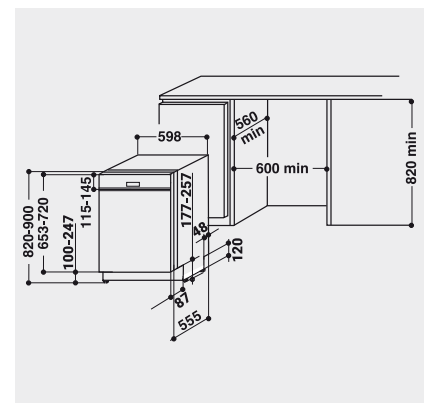

TECHNISCHE DATEN

- Warmwasseranschluss bis 60 °C möglich
- Anschlusskabelänge 130 cm
- Gerätehöhe verstellbar von 820 – 900 mm
- Geräte Maße (HxTxB): 820x555x598 mm

WPRO-ZUBEHÖR (OPTIONAL)

- CALBLOCK+ Antikalk-Filter CAL300, EAN 8015250608076
- 3 in 1 Entkalker für Waschmaschinen und Geschirrspüler, 6er Pack DES618, EAN 8015250590647
- Wasserstopventil ACQ002, EAN 8015250500721
- POWERPRO Entfetter für den Geschirrspüler DDG114, EAN 8015250595857
- Entkalker für Waschmaschinen und Geschirrspüler DES508, EAN 8015250590654