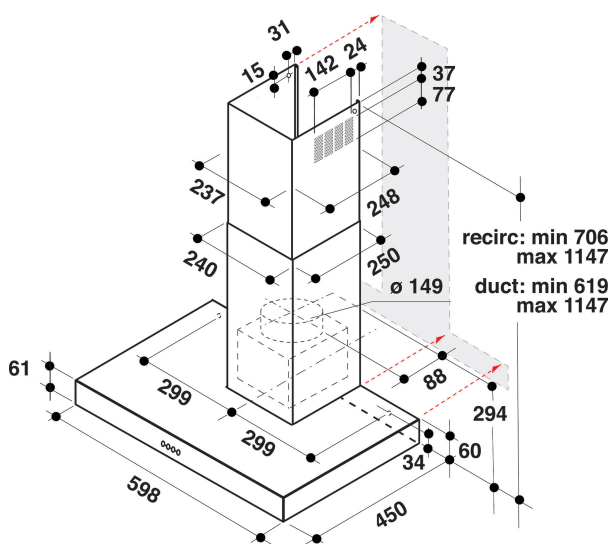

AKR 558/2 IX

12NC: 857855801500

EAN-kod: 8003437215407

Whirlpool

SENSING THE DIFFERENCE

- Maximal ljudnivå: 61 dB(A) re 1 pW
- Ljudnivå (min. - max.): 44-61 dB(A) re 1 pW
- Kapacitet (min - max): 185 - 368 m³/h
- Max. kapacitet (frånluft): 368 m³/tim
- Energiklass E
- Utsugs- / Omcirkuleringshastighet 430 / 321 m³/h
- 3 hastighetslägen
- 2 Halogen, 56 W lampor
- 1 x 120 W motor
- Mekanisk Buttons
- 2 Tvättbart aluminium filter
- Fettfiltrering, effektivitetsklass: E
- Belysning, effektivitetsklass: : G
- Flödesdynamisk effektivitetsklass: F
- Funktionsläge: Luftutsug, omcirkulerad luft
- Rostfri efterbehandling
- 1 Motor

Whirlpool väggmonterad köksfläkt - AKR 558/2 IX

Denna väggmonterade köksfläkt från Whirlpool är utrustad med: tvättbart fettfilter i aluminium som kan diskas i diskmaskin. En fantastisk effektiv spisfläkt som ger en fräsch matlagingsmiljö. Mindre än 60 cm bred. Ny design som garanterar extra tyst funktion.

Flexibel installering

Flexibla installeringsalternativ. Njut av full frihet när du designar ditt kök. Den här Whirlpool-fläkten kan antingen kopplas till en imkanal och användas med frånluftsdrift eller återcirkulera luften i rummet (med kolfilter).

Analog kontrollpanel

Enkel kontroll. Den här Whirlpool-fläkten är utrustad med en enkel, analog kontrollpanel för ökad användarvänlighet.

Halogenlampor

Effektiv halogenbelysning. Halogenlampor alstrar mer ljus än vanliga glödlampor. Ger ett bra och behagligt arbetsljus.

3 hastigheter

Flexibel funktion. Den här Whirlpool-fläkten har 3 hastighetslägen att välja mellan.

Supertyst

Tyst effektivitet. Den här Whirlpool-fläkten har en väldigt låg ljudnivå. På så sätt kan du njuta av lite extra lugn och ro.

Vägghängande flätkåpa

Väggmonterad installation. Den här väggmonterade flätkåpan är mycket enkel att installera.

Enstående energieffektivitet

Idealisk funktion, enstående besparingar. Whirlpool-fläktar är utformade för att ge exceptionella resultat samtidigt som de sänker energikostnaden.

2 lampor

Perfekt belysning. Den här Whirlpool-fläkten är utrustad med två integrerade lampor som ger en god belysning så att du alltid kan se bra när du lagar mat.

Energiklass E

Whirlpool-modell i energiklass E.