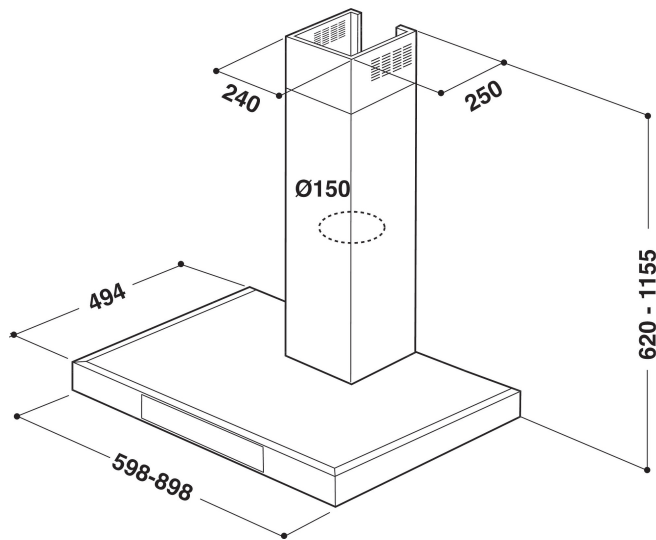

AKR 861 IX

12NC: 857886101000

Codul GTIN (EAN): 8003437956539

Whirlpool

SENSING THE DIFFERENCE

- Tehnologia 6TH Sense
- Nivel maxim de zgomot 61 dBA
- Nivel de zgomot (min. - max.): 51-62 dBA
- Debit de aer (min. - max.): 224, 448, booster 537 m3/h
- Viteza de aspirație maximă: 448 (m3/h)
- Clasă energetică D
- Viteze: 4 + Booster
- Becuri W 2 Halogen, 40
- 1 x Motor W 175
- Electronic Touch control
- Filtru 1 Washable aluminium
- Clasă de eficiență filtru pentru grăsime: D
- Clasă de eficiență iluminare: E
- Clasă eficiență dinamică fluidă: D
- Indicatorul de semnalizare a saturației filtrului
- Mod de funcționare: Absorbția aerului, Recircularea aerului

Hota decorativa Whirlpool - AKR 861 IX

Specificatii hota decorativa tip insula: filtru special de aluminiu ce iti permite sa il speli. Filtrul special iti asigura un mediu fresh indiferent de ce gatesti. Mai putin de 60 cm latime. Datorita tehnologiei Al 6-lea Simt este redus consumul de energie. Noul design asigura performante extra silentioase.

Control electronic

Control intuitiv. Interfata intuitiva digitala iti asigura sa setezi programul necesar cu usurinta pentru hota ta. De asemenea include si un timer.

Tehnologia Al 6-lea Simt

Consum redus de energie. Tehnologia Al 6-lea simt permite hotelor sa isi seteze consumul de energie bazat pe ceea ce gatesti.

Instalare flexibila

Optiune de instalare flexibila. Aceasta hota te ajuta sa te bucuri de spatiu si de un design premium in bucataria ta.

4 viteze

Performanta versatila. Acesta hota iti ofera 4 viteze si un control complet.

Super Silent

Super eficienta. Acesta hota este creata special astfel incat sa fie extra silentioasa.

Instalare pe perete

Instalare pe perete. De acum cu usurinta o poti monta.

Consum anual de energie

Performanta ideala. De acum te bucuri de economisire a energiei si de un design special.

Filtru grasime

Gatire fara mirosuri. Aceasta hota are un filtru anti-grasime, ceea ce face sa te ajute in protejarea mediului.

Interfata control touch

Controale intuitive. Interfata de control te ajuta sa ai cele mai bune rezultate privind functionarea si setarile.

Lampa cu halogen

Lampa cu halogen genereaza de pana la 3 ori mai multa lumina, asadar poti sa vezi mai bine ce gatesti.

Booster

Gateste fara mirosuri. Aceasta hota dispune de un sistem booster, cu un super filtru ce te ajuta sa scapi de mirosuri neplacute si sa aspire grasimea.

2 becuri

Iluminare perfecta. Aceasta hota are intergate lumini ce te ajuta sa vezi mai bine preparatul pe care il gatesti.