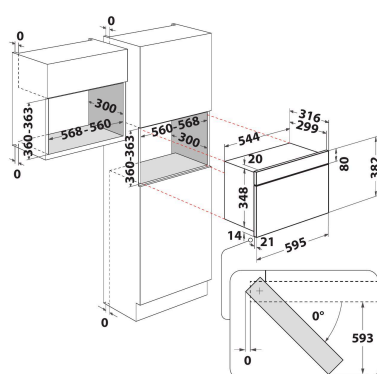

## DANE OGÓLNE

Grupo de produto	Microondas
Código comercial	AMW 4900/IX
Cor principal do produto	Aço inoxidável
Tipo de forno microondas	Apenas Microondas
Tipo de construção	Encastre
Tipo de controlo	Electrónicos
Tipo de definição de controlo e de indicadores	LED
Método adicional de cozedura Grill	Não
Crisp	Não
Steam	Não
Método adicional de cozedura com Ventilador	Não
Relógio	Sim
Programas automáticos	Não
Altura do produto	382
Largura do produto	595
Profundidade	320
Altura mínima de instalação	360
Largura mínima de instalação	556
Profundidade de instalação	300
Peso líquido	19,5
Capacidade da cavidade	22
Prato rotativo	Sim
Diâmetro do prato rotativo	250
Sistema integrado para ajudar à limpeza	Não

## CARACTERÍSTICAS TÉCNICAS

Corrente	10
Voltagem	220-240
Frequência	50
Comprimento do cabo de alimentação eléctrica	135
Tipo de ficha	Schuko
Temporizador electrónico	Sim
Potência do Grill	0
Tipo de grill	N/D
Material da cavidade	Pintado
Luz interior do tambor	Sim
Método adicional de cozedura Grill	Não
Posição das luzes interiores	Right side