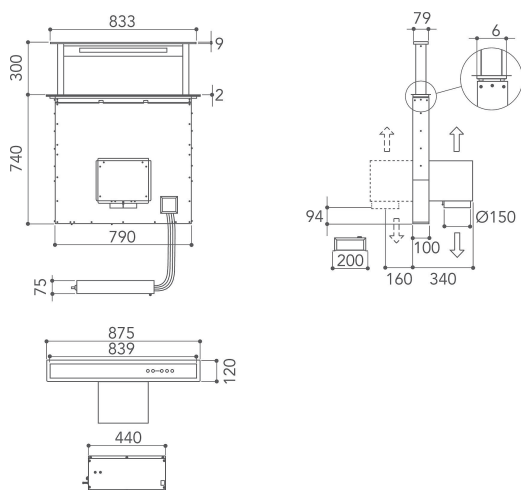

# KEBDS 90020

12NC: 851347801100

EAN-kod8003437221613

KitchenAid

## PRODUKTEGENSKAPER

Produktgrupp	Fläktkåpa
Färg produkt	Rostfri
Material	Stainless steel antifinger print
Färg skorsten	N/A
Material skorsten	N/A
Typ av fläkt	manuell
Installationstyp	Inbyggd
Typ av reglage	Elektronisk
Typ av kontrollinställning och signalenheter	-
Utbytbar frontpanel	N/A
Motorns placering	Extern motor
Funktioner	Både evakuering & kolfilter
Anslutningseffekt	289
Ström	1,3
Spänning	220-240
Frekvens	50/60
Nätkabelns längd	150
Elkontakt	Schuko
Chimney height (mm)	0
Höjd utan skorsten	740
Höjd	740
Bredd	875
Djup	120
Min inbyggnadshöjd i nisch	0
Min inbyggnadsbredd i nisch	0
Inbyggnadsdjup i nisch	0
Nettovikt	37