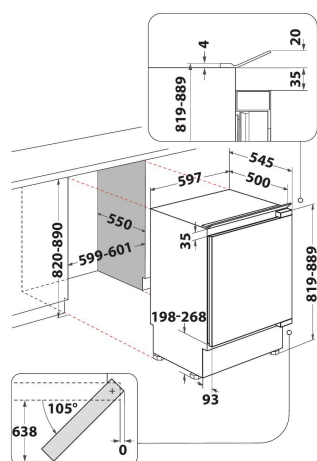

Fast dörrmontering

Perfekt integrerad design. Avsedd för att installeras med en snickerilucka som matchar din köksinredning.

115 - 185 l kapacitet

All plats du behöver. Den här Whirlpool-kylen är utformad för att erbjuda ett rymligt och praktiskt förvaringsutrymme för din mat och dryck.

Flaskfack

Säker förvaring. Kylskåp med ett särskilt flaskfack i dörren, för stabil och säker förvaring av flaskor.

Passar under bänken

Tack vare dess låga höjd (upp till 85 cm) och en avtagbar toppskiva så passar den här kylen in under köksbänken.

Extra grönsakslåda

Allt utrymme du behöver. Det här Whirlpool-kylskåpet har en extra grönsakslåda så att du aldrig får ont om plats för frukt och grönsaker.

- Energiklass: A+
- Nettovolym, totalt: 126 l (kyl: 108 l + frys 18 l)
- Mått, HxBxD: 815x596x545 mm
- Omhängbar dörr
- Ljudnivå: 38 dB(A)
- Infrysningkapacitet: 2 Kg/24 h
- Kyl med 4-stjärnigt frysack
- Med inställningsbar temperatur
- Manuell avfrostning (frys)
- Kyl med 4-stjärnigt frysack
- Temperaturhöjningstid 10 h
- 2 justerbara dörrfack
- LED belysning
- 2 grönsakslådor
- 3 hyllor i kylskåpsutrymmet
- Mekanisk kontroll
- Årlig energiförbrukning: 179 kWh