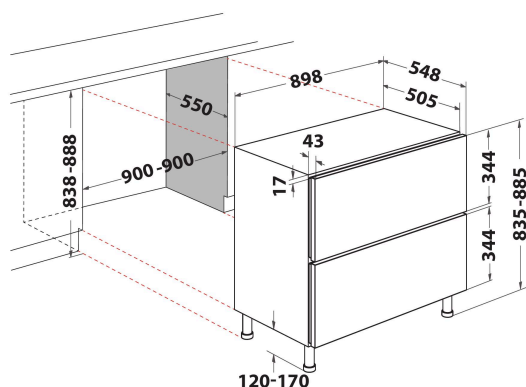

# KCBDX 88900

12NC: 859991536690

EAN-nummer: 8003437230226

**KitchenAid**

## PRODUKTEGENSKABER

Produktgruppe	Køleskab
Modelbetegnelse	KCBDX 88900
EAN-nummer	8003437230226
Installation	built-in
Installation	Indbygning
Betjeningstype	Elektronisk
Display- og betjeningstype	Ikke tilgængelig
Primærfarve	Hvid
Tilslutningseffekt	70
El-tilslutning (A)	0,4
Elementspænding	220-240
Frekvens	50
Længde på elledning	183
Stiktype	Schuko
Samlet nettokapacitet	148
Stjernemærkning	Ikke tilgængelig
Antal uafhængige kølesystemer	1
Højde	835
Bredde	900
Dybde	547
Dybde med åben dør 90 grader	1447
Maksimal regulering af stilleben	0
Nettovægt	55
Dørhængsling	Ikke tilgængelig