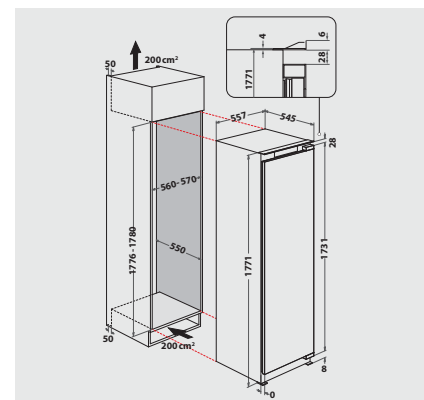

¹ Energieeffizienzklassen-Spektrum von A+++ bis D