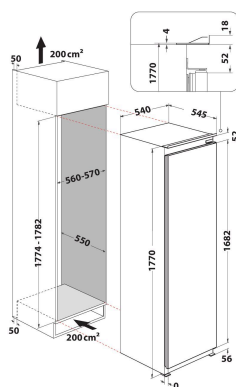

## ALAPTULAJDONSÁGOK

Termékcsoport	Fagyasztó
Kereskedelmi elnevezés	AFB 18401
GTIN (EAN) code	8003437046605
Konstrukciós kivitel	Beépíthető
Beszereési mód	Teljesen integrálható
Vezérlés módja	Elektronikus
Termék színe	Fehér
Elektromos csatlakozási érték (W)	130
Áramfelvétel (A)	16
Feszültség (V)	220-240
Frekvencia (Hz)	50
Elektromos csatlakozókábel hossza (cm)	245
Csatlakozódugó típusa	Schuko
Teljes hasznos térfogat (l)	209
Termékmagasság	1771
Termék szélessége	540
Termékmélység	545
Állítható magasságú láb	0
Nettó tömeg (kg)	57
Bruttó tömeg (kg)	59
Ajtózszer	Jobboldali, megfordítható

## MŰSZAKI ADATOK

Leolvastó eljárás	Jégmentes
Gyorsfagyasztás funkció	Igen
Refrigerator section with thaw water drainage system	Igen
Fiókok/kosarak száma	8
Zárható ajtó	Nem
Hőmérő a fagyasztótérben	Nincs adat
Belső világítás	Igen