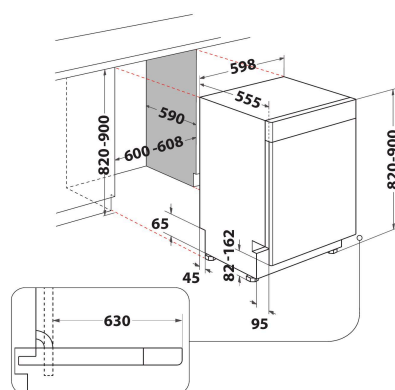

W7U HP43

12NC: 859991658700

EAN-kod: 8003437640445

Whirlpool

SENSING THE DIFFERENCE

PRODUKTEGENSKAPER

Konstruktion	Inbyggd
Installationstyp	Underbyggd
Typ av reglage	Elektronisk
Typ av kontrollinställning och signalenheter	-
Demonterbar toppskiva	Ja
Färg	Vit
Anslutningseffekt	1900
Ström	10
Spänning	220-240
Frekvens	50
Nätkabelns längd	130
Elkontakt	Schuko
Längd, tilloppsslang	155
Längd, avloppsslang	150
Justerbara fötter	Ja, enbart i fram
Höjd	820
Bredd	598
Djup	590
Min inbyggnadshöjd i nisch	820
Max inbyggnadshöjd i nisch	900
Min inbyggnadsbredd i nisch	600
Max inbyggnadsbredd i nisch	600
Inbyggnadsdjup i nisch	590
Nettovikt	50
Bruttovikt	52.5