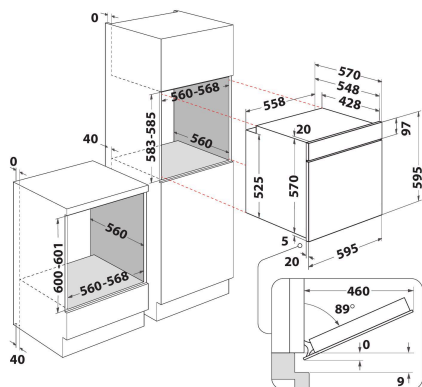

OAS KC8V1SW BLG

12NC: 859991639210

GTIN (EAN) code: 8003437939129

Whirlpool

SENSING THE DIFFERENCE

ALAPTULAJDONSÁGOK

Termékcsoport	Sütő
Kereskedelmi elnevezés	OAS KC8V1SW BLG
Termék színe	Fekete
Konstruktív kivitel	Beépíthető
Vezérlés módja	Elektronikus
Type of control settings	-
Minden főzőlap-kapcsoló be van építve?	Nem
Milyen főzőlapot tud vezérelni?	-
Automatikus programok	Nem
Áramfelvétel (A)	13
Feszültség (V)	220-240
Frekvencia (Hz)	50/60
Elektromos csatlakozókábel hossza (cm)	100
Csatlakozódugó típusa	Nem
Termékmélység 90°-ban nyitott ajtónál (mm)	-
Termékmagasság	595
Termék szélessége	595
Termékmélység	551
Minimális beépítési magasság	0
Minimális beépítési szélesség	0
Beépítési mélység	0
Nettó tömeg (kg)	26.9
Usable volume (of cavity)	71
Beépített tisztítórendszer	Katalitikus, részlegesen
Grids of the cavity	1
Tartók/tálcák	2

MŰSZAKI ADATOK

Időzítő	Igen
Idővezérlés	Elektronikus
Időbeállítási opciók	Leállítás
Biztonsági eszköz	-
Belső világítás	Igen
Number of interior lights of the cavity	0
Position of interior lights of the cavity	Front left
Oven guides of the cavity	Teleszkópos
Probe of the cavity	Nem