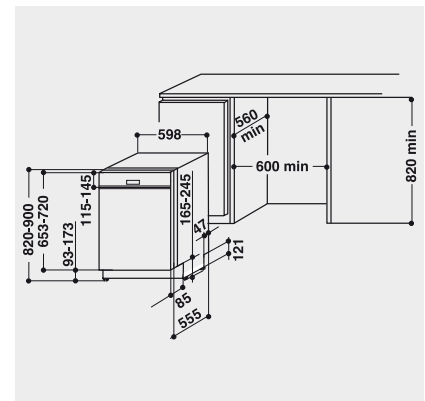

¹ Energieeffizienzklassen-Spektrum von A+++ bis D