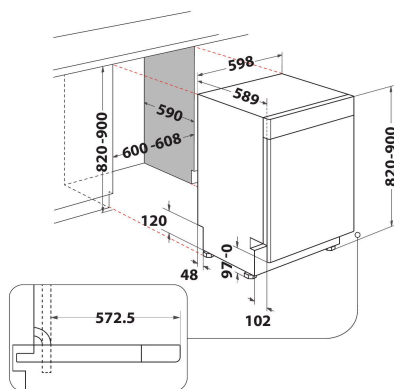

## TUOTTEEN AVAINTIEDOT

Rakenteen tyyppi	Kalusteisiin sijoitettava
Asennuksen tyyppi	Työtason alle sijoitettava
Ohjauksen tyyppi	Elektroninen
Ohjaus- ja signaalilaitteiden tyyppi	-
Irrotettava työtaso	Ei tietoa
Ovilevy	Ei tietoa
Tuotteen pääväri	Valkoinen
Liitännän arvo	1900
Virta	10
Jännite	220-240
Taajuus	50
Virtajohdon pituus	130
Pistokkeen tyyppi	Schuko
Syöttöletkun pituus	155
Poistoletkun pituus	150
Säädettävä sokkeli	Ei
Irrotettavan työtason korkeus	0
Säädettävät jalat	Kyllä - kaikki edestä
Tuotteen korkeus	820
Tuotteen leveys	598
Tuotteen syvyys	590
Syvyys luukun ollessa auki 90 astetta	-
Asennustilan minimikorkeus	820
Asennustilan maksimikorkeus	900
Asennustilan minimileveys	600
Asennustilan maksimileveys	600
Asennustilan syvyys	590
Nettopaino	47
Bruttopaino	49

## TEKNISET TIEDOT

Automaattiset ohjelmat	On
Vedensyötön maksimilämpötila	60
Käynnistysviiveen vaihtoehdot	Jatkuva
Käynnistykseen maksimijäätys	24
Edistymisen merkkivalo	-
Digitaalinen lähtölaskennan osoitin	On
Vedenpehmenyysuolan merkkivalo	On
Huuhtelukirkasteen merkkivalo	On
Suojalaite	Kyllä
Säädettävä yläkori	Kyllä
Suurin mahdollinen yläkori	0
Suurin mahdollinen alakori	0
Astiastojen lukumäärä	14