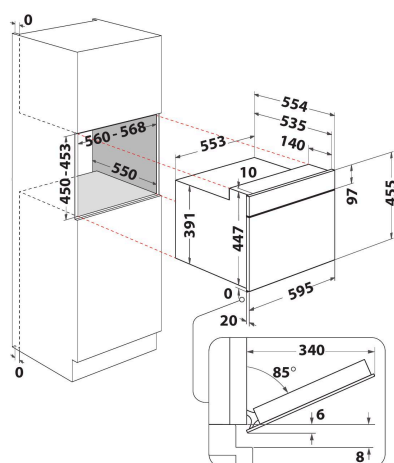

AMW 9607/IX

12NC: 858760701900

Kod EAN: 8003437395734

Whirlpool

SENSING THE DIFFERENCE

- Technologia 6th Sense
- Funkcja CRISP 6th Sense z talerzem Crisp
- Funkcja Crisp
- Wnęka 40 D
- Jet Start: szybkie podgrzewanie produktów
- Jet Defrost: szybkie odgrzewanie
- Utrzymywanie ciepła
- Turbogrill
- Funkcja rozmrażania pieczywa
- Kuchenka mikrofalowa 900 W
- Wystający uchwyt
- Talerz obrotowy 36 cm
- Wentylacja w przedniej części
- Otwarcie opuszczane
- Uchwyt i talerz Crisp
- Funkcja Crisp z talerzem Crisp
- Ulubione

Kuchenka mikrofalowa do zabudowy Whirlpool: kolor stal nierdzewna - AMW 9607/IX

Cechy kuchenki mikrofalowej do zabudowy Whirlpool: kolor stal nierdzewna. Wyjątkowa wielkość komory. Połączenie technologii oferujące elastyczność gotowania tradycyjnych kuchenek. Wyjątkowa technologia 6-ty Zmysł, która podczas gotowania automatycznie ustawia czas, temperaturę i zużycie energii. Funkcja Crisp umożliwi przygotowanie niezrównanie chrupiącej tarty, pizzy i ciast.

JetDefrost

Szybkie rozmrażanie. Wyjątkowy system JetDefrost 3D służy do szybkiego i łatwego rozmrażania produktów w mikrofalówce.

Termoobieg

Zachowaj smak. Termoobieg to innowacyjny system konwekcyjny, który zapewnia cyrkulację rozgrzanego powietrza wewnątrz mikrofalówki, sprawiając, że potrawy pozostają wilgotne i soczyste.

Rozmrażanie chleba

Świeży chleb - kiedy tylko chcesz. Program Bread Defrost umożliwia szybkie rozmrożenie pieczywa w mikrofalówce za dotknięciem jednego przycisku.

Jet Start

Wyjątkowa prędkość podgrzewania. Funkcja JetStart przez 30 sekund nagrzewa wnętrze kuchenki mikrofalowej do maksimum, zapewniając idealną temperaturę do podgrzania potraw z dużą zawartością wody, takich jak zupy lub napoje.

Technologia 6-ty Zmysł

Gotowanie z poczuciem pewności. Dzięki technologii 6-ty Zmysł, mikrofalówka automatycznie dobiera czas, temperaturę i poziom zużycia energii do procesu gotowania.

Technologia 6. Zmysł

Zawsze osiągasz idealne rezultaty. Pokrętko 6. Zmysł pomoże Ci łatwo ustawić kuchenkę mikrofalową w kilku prostych krokach. Wybierz jeden z 15 zaprogramowanych cykli gotowania 6. Zmysł, a Twoja kuchenka mikrofalowa automatycznie dostosuje wymaganą moc i czas.

Opiekanie na chrupko

Niezrównana chrupkość. Program Crisp mikrofalówki Whirlpool, do którego przeznaczony jest specjalny talerz, umożliwi przyrządzenie chrupkiej pizzy, ciasta lub quiche.

Pojemność 40 litrów

Więcej miejsca na Twoje kulinarne kreacje. Kuchenka mikrofalowa Whirlpool ma pojemność 40 litrów, dzięki czemu nigdy nie zabraknie Ci przestrzeni do wypróbowywania nowych przepisów.