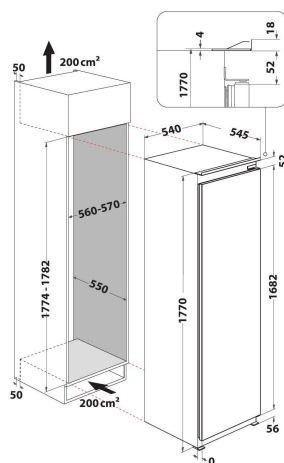

AFB 1840 A+

12NC: 853480396000

EAN-kode: 8003437041365

Whirlpool

SENSING THE DIFFERENCE

- Energiklasse A+
- Mål, HxBxD: 1771x540x545 mm
- Kapasitet, netto: 209 liter
- Innfrysingskapasitet: 19 kg / 24 timer
- 6TH SENSE-teknologi med FreezeControl-funksjon
- No Frost-system, selvavrimende fryser
- Funksjon for hurtiginnfrysing
- Indikatorlampe hurtig frysing
- Justerbar temperatur
- Eco Nat
- Lydsignal ved forhøyet temperatur og åpen dør
- Touchdisplay (i skapet)
- No Frost-system, selvavrimende fryser
- System for drenering av vann
- Automatisk avslåing av hurtig frysing
- 8 fryseskuffer
- Dør som kan hengsles om