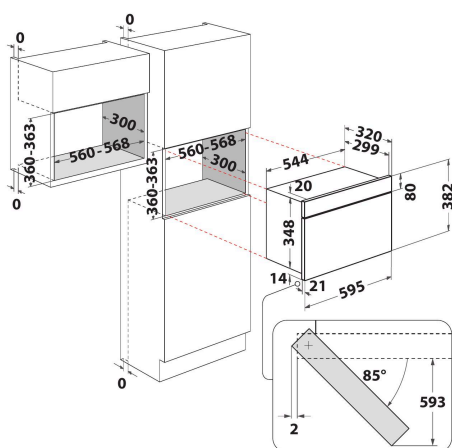

# Whirlpool

SENSING THE DIFFERENCE

- Crisp
- Inhoud ovenruimte 22 liter
- Jet Start: razendsnel verwarmen
- Jet Defrost: extra snel ontdooien
- Magnetron 750 Watt
- Draaiplateau Ø 25 cm
- Maximale diameter bord: 280 mm
- Ventilatie aan de voorkant
- Draaideur, scharnieren links
- Crisperplaat en handgreep
- Crispfunctie met crisplaat
- 3 bereidingsmethoden: Magnetron, Grill, Crisp
- Beoordeling aansluitingen: 2000 W
- Kwarts-grill
- 700 W Grillvermogen
- Elektronische timer met witte cijfers
- Kinderslot