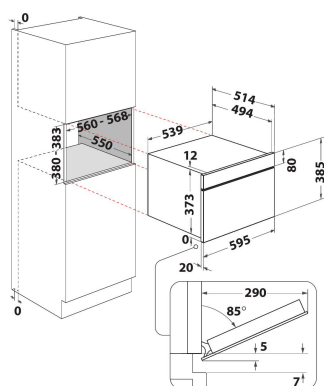

## ZÁKLADNÁ CHARAKTERISTIKA

Skupina výrobkov	Mikrovlny
Obchodný kód	MWI 4343 BL
Hlavná farba výrobku	Čierna
Typ mikrovlnnej rúry	Funkcia MW+Grill
Typ konštrukcie	Vstavaná
Typ ovládania	Elektronický
Typ nastavenia ovládania	LED
Dodatočný spôsob varenia Gril	Áno
Crisp	Nie
Para	Nie
Dodatočný spôsob varenia Varenie s ventilátorom	Nie
Hodiny	Áno
Automatické programy	Áno
Výška výrobku	385
Šírka výrobku	595
Hĺbka zabaleného výrobku	468
Minimálna výška výklenku	380
Minimálna šírka výklenku	556
Hĺbka výklenku	550
Čistá hmotnosť (kg)	29.3
Kapacita dutiny (l)	31
Otočný stôl	Áno
Priemer otočného stola (mm)	325
Integrovaný čistiaci systém	Nie

## TECHNICKÉ VLASTNOSTI

Prúd (A)	10
Napätie (V)	220-240
Frekvencia (Hz)	50
Dĺžka elektrického prívodného kábla (cm)	135
Typ zástrčky	Schuko
Časovač	Áno
Výkon grilu (W)	800
Typ mriežky	Kremeň
Materiál dutiny	Nerezová oceľ
Vnútorne osvetlenie	Áno
Dodatočný spôsob varenia Gril	Áno
Poloha vnútorných svetiel dutiny	Pravá strana