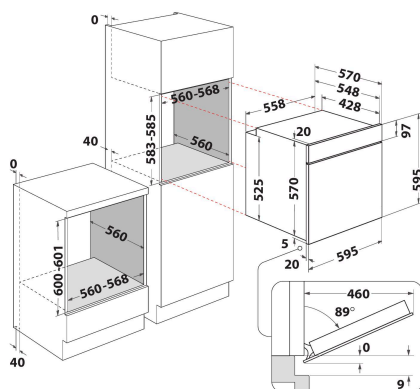

IFW 3841 JH IX

12NC: F102778

EAN-code: 8050147027783

 **INDESIT**
Life proof.

BELANGRIJKSTE KENMERKEN

Productgroep	Oven
Productnaam	IFW 3841 JH IX
Belangrijkste kleur van het product	Roestvrij staal
Uitvoering	Inbouw
Type besturing	Elektronisch
Type bedienings- en signaleringselementen	-
Is de bediening van de kookplaat (deels) geïntegreerd?	Nee
Welk type kookplaat kan worden geregeld?	-
Automatische programma's	Ja
Stroom	13
Spanning	220-240
Frequentie	50/60
Lengte elektriciteitsnoer	100
Type stekker	Nee
Diepte met 90° geopende deur	-
Hoogte van het product	595
Breedte van het product	595
Diepte van het product	551
Minimale nishoogte	0
Minimale nisbreedte	0
Nisdiepte	0
Nettogewicht	27.1
Bruikbare inhoud (van ovenruimte)	71
Geïntegreerd reinigingssysteem	Hydrolyse
Roosters	1
Bakplaten	2