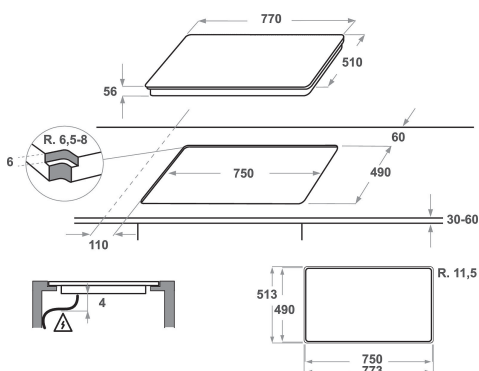

## BELANGRIJKSTE KENMERKEN

Productgroep	Kookplaat
Uitvoering	Inbouw
Type besturing	Elektronisch
Type bedienings- en signaleringselementen	-
Aantal gasbranders	0
Aantal elektrische kookzones	4
Aantal elektrische platen	0
Aantal stralingszones	0
Aantal halogeenzones	0
Aantal inductiezones	6
Aantal elektrische warmhoudzones	0
Positie bedieningspaneel	Aan voorzijde
Materiaal basisoppervlak	Keramisch glas
Belangrijkste kleur van het product	Zwart
Aansluitwaarde (W)	7200
Waarde gasaansluiting	0
Stroom	31,3
Spanning	230
Frequentie	50/60
Lengte elektriciteitsnoer	150
Type stekker	Nee
Gasaansluiting	n.v.t
Breedte van het product	770
Hoogte van het product	56
Diepte van het product	510
Minimale nishoogte	30
Minimale nisbreedte	750
Nisdiepte	490
Nettogewicht	13.2
Automatische programma's	Ja