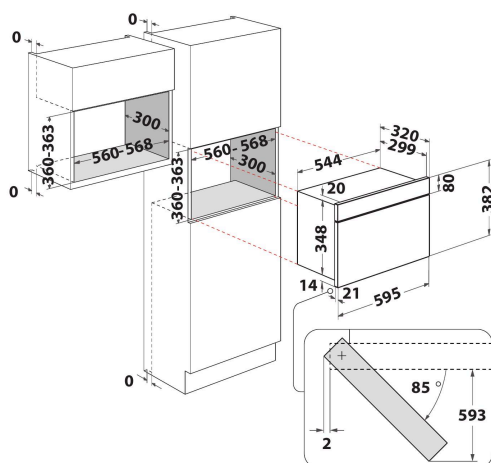

# Whirlpool

SENSING THE DIFFERENCE

- Cavità 22 lt
- Jet Start: riscaldamento rapido alimenti
- Jet Defrost-Scongelo
- Funzione Autosteam
- Funzione vapore
- Nuova funzione Steam&Boil
- Potenza max microonde 750 W
- Piatto girevole 25 cm
- Massimo diametro del piatto: 280 mm
- Ventilazione anteriore
- Apertura laterale sinistra
- Funzione vapore con vaporiera
- Portata collegamento: 1300 W
- Grill al Quarzo
- Programmatore elettronico e display digitale con testo
- Sicurezza bambini
- 4 livelli di potenza