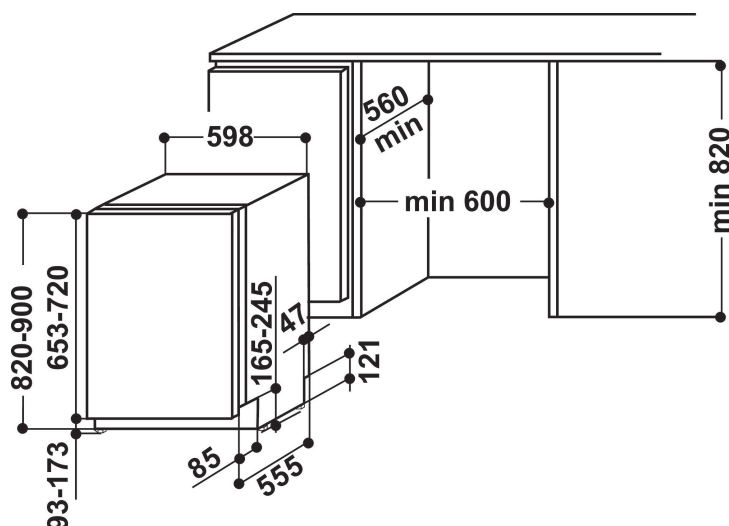

WIO 3033 DE

12NC: 859991013590

EAN-kode: 8003437204890

Whirlpool

SENSING THE DIFFERENCE

- Installasjonstype: Til innbygging
- Energiflasse A+++
- 14 kuverter
- 6TH SENSE-sensorteknologi
- Lydnivå 43 dB(A)
- Vannforbruk 9.5 l per vask (2660 l Årlig vannforbruk)
- PowerDry-teknologi som gir klassens beste tørkeresultat
- PowerCleanPRO-funksjon, intensiv vask med jetstråler
- PowerCleanPRO-funksjon, jetstråler tar den mest gjenstridige skitten
- 1-times program med perfekt vaske- og tørkeresultat
- Selvrensende filter
- Utsatt start 1-12 timer
- Ekstra støysvakt program
- FlexiSpace
- Høydejusterbar overkurv

Whirlpool integrert oppvaskmaskin: farge stål, 60 cm - WIO 3033 DE

Denne integrerte oppvaskmaskinen fra Whirlpool har følgende funksjoner: stålfarge. Enestående energiklassifisering, A+++ , for redusert strømforbruk. Justerbare føtter, som gir perfekt stabilitet på ujevne gulv og overflater. Innovativ teknologi sikrer en svært stillegående maskin. Ypperlige oppvaskprestasjoner, for ideelle vaskeresultater.

Power Dry

Dampfri vask. Det innovative Power Dry 3D Airflow-systemet tømmer dampen ut av oppvaskmaskinen. Oppvasken -inkludert dekketøy av plast- blir tørr, og klar til å settes på middagsbordet.

Enkeltkurv-alternativet

Enestående vanneffektivitet. Enkeltkurv-alternativet lar deg vaske en liten mengde kopper, uten å måtte fylle oppvaskmaskinen. Nyt perfekt resultat og lavt vannforbruk.

Forsinket start

Skreddersydd for deg. Forsinket-start-funksjonen lar deg stille inn oppvaskmaskin å begynne syklusen når det er mest praktisk for deg, slik at du sparer både tid og energi.

14 kuverter

All den plassen du trenger. Denne oppvaskmaskinen fra Whirlpool garanterer 14 allsidige kuverter, så du får all den plassen du trenger, til enhver tid.

Power Clean

POWERCLEAN. Ingen forvask nødvendig. PowerClean teknologi rengjør selv den mest skitne oppvasken med kraftfulle jetstråler. Sensorer kjenner under programmets gang på skittenhetsgraden på oppvasken og regulerer vanntrykket etter behov.

A+++ energieffektivitet

Enestående energieffektivitet. Oppvaskmaskinens A+++ energiklasse sikrer ideelle resultater, kombinert med det laveste strømforbruket på markedet.

EcoFriendly

Ekstraordinære innsparinger. 6th SENSE miljøvennlig teknologi har intelligente sensorer som kontinuerlig overvåker vaskesyklusen oppdager nivået av tilsmussing, og som justerer ressursene tilsvarende. Gled deg over glimrende rengjøringsresultater, og spar inntil 50 % energi, vann og tid. (* Sammenligning mellom minimums og maksimumsforbruk med 6th Sense-programmerne.)