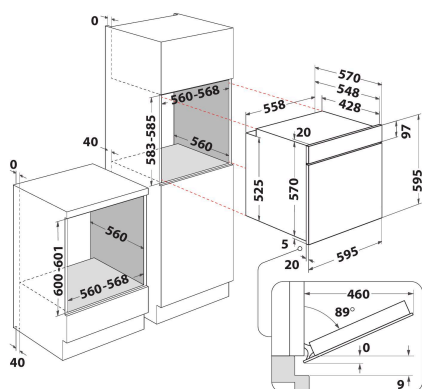

FA4S 842 J IX HA

12NC: F154884

GTIN (EAN) kood: 8050147548844

Hotpoint

PÕHIOMADUSED

Tootegrupp	Ahi
Kommertsikood	FA4S 842 J IX HA
Toote põhivärv	Roostevaba teras
Konstruksiooni tüüp	Integreeritav
Juhtimistüüp	Elektroniline
Juhtsätete tüüp	-
Kas mõnel pliidiplaadil on integreeritud juhtseadised?	Ei
Mis tüüpi pliidiplaat saab kontrollida?	-
Automaatprogrammid	Jah
Voolutugevus (A)	13
Pinge (V)	220-240
Sagedus (Hz)	50/60
Toitejuhtme pikkus (cm)	100
Pistiku tüüp	Ei
Sügavus 90 kraadi alla avatud uksega (mm)	-
Toote kõrgus	595
Toote laius	595
Toote sügavus	551
Orva min. kõrgus	0
Orva min. laius	0
Orva sügavus	0
Netokaal (kg)	26.9
Kasulik (kambri) maht	71
Integreeritud puhastussüsteem	Ei
Kambri restid	1
Küpsetusplaadid	2

TEHNILISED OMADUSED

Taimer	Ei
Ajakontroll	Elektroniline
Ajaseadistusvalikud	Seiskamine
Ohutusseade	-
Sisevalgusti	Jah
Sisevalgustite arv kambris	1
Sisevalgustite asukoht kambris	Eesmine vasak
Ahjusiinid kambris	Restid
Kambri termomeeter	Ei